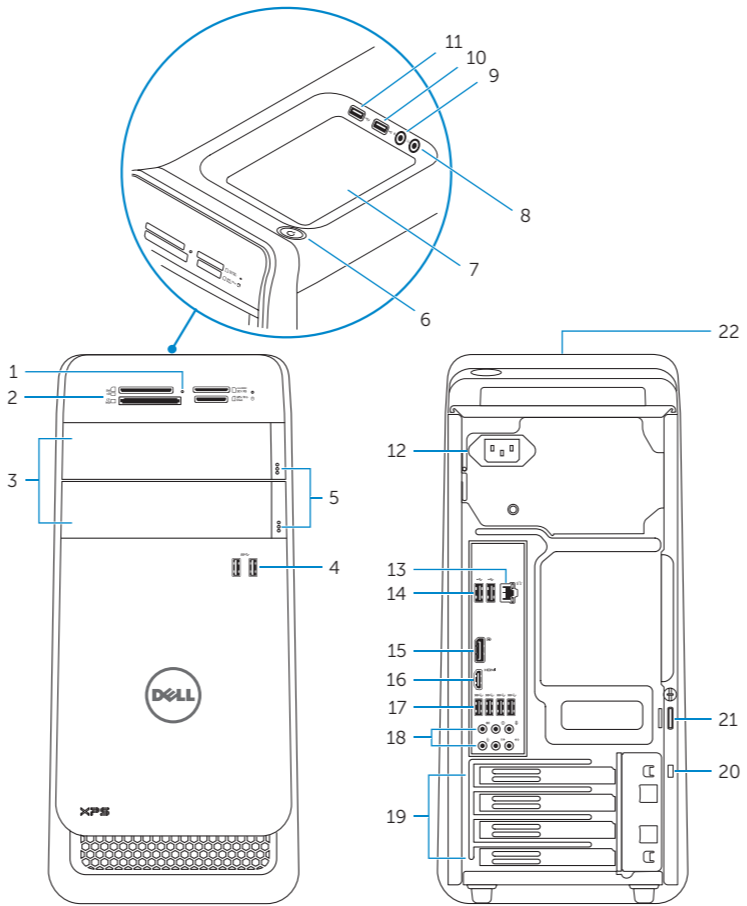

Product support and manuals

Manual dan dukungan produk

Ürün desteği ve kılavuzlar

Hỗ trợ sản phẩm và sách hướng dẫn

دعم المنتج والدلائل

Contact Dell

Hubungi Dell | Dell'e başvurun

Liên hệ Dell | Dell الاتصال

Regulatory and safety

Regulasi dan keselamatan | Mevzuat ve güvenlik

Regulatory model

Model regulatori | Yasal model numarası

Model quy định | الموديل التنظيمي

Regulatory type

Jenis regulatori | Yasal tür

Loại quy định | النوع التنظيمي

Computer model

Model komputer | Bilgisayar modeli

Model máy tính | موديل الكمبيوتر

[Dell.com/support](#)

[Dell.com/support/manuals](#)

[Dell.com/support/windows](#)

[Dell.com/contactdell](#)

[Dell.com/regulatory_compliance](#)

D14M

D14M002

XPS 8900

For more information

Untuk informasi lebih lanjut | Daha fazla bilgi için

Để biết thêm thông tin | لمزيد من المعلومات

To learn about the features and advanced options available on your computer,

click **Start** → **All Programs** → **Dell Help Documentation**.

Untuk mempelajari tentang fitur dan opsi lanjutan yang tersedia pada komputer Anda,

klik **Mulai** → **Semua Program** → **Dokumentasi Bantuan Dell**.

Bilgisayarınızdaki özellikler ve gelişmiş seçenekler hakkında bilgi almak için **Başlat** →

Tüm Programlar → **Dell Yardım Belgeleri** bölümüne gidin.

Để tìm hiểu về các tính năng và tùy chọn nâng cao có sẵn trên máy tính của bạn,

hãy nhấp vào **Start** → **All Programs** → **Dell Help Documentation**.

Features

Fitur | Özellikler | Tính năng | الميزات

1. Media-card reader light
2. Media-card reader
3. Optical-drive bays (2)
4. USB 3.0 ports (2)
5. Optical-drive eject buttons (2)
6. Power button
7. Accessory tray
8. Headphone port
9. Microphone port
10. USB 2.0 port
11. USB 2.0 port with PowerShare
12. Power port
13. Network port
14. USB 2.0 ports (2)
15. Display port
16. HDMI port
17. USB 3.0 ports (4)
18. Audio ports (6)
19. Expansion-card slots (4)
20. Security-cable slot
21. Padlock rings
22. Service Tag label

1. Lampu pembaca kartu media
2. Pembaca kartu media
3. Bay drive optik (2)
4. Port USB 3.0 (2)
5. Tombol pengeluaran drive optik (2)
6. Tombol daya
7. Baki aksesoris
8. Port Headphone
9. Port mikrofon
10. Port USB 2.0
11. Port USB 2.0 dengan PowerShare
12. Port daya
13. Port jaringan
14. Port USB 2.0 (2)
15. Port display
16. Port HDMI
17. Port USB 3.0 (4)
18. Port audio (6)
19. Slot kartu ekspansi (4)
20. Slot kabel pengaman
21. Cincin kunci gembok
22. Label Tag Servis

1. Ortam kartı okuyucu ışığı
2. Ortam kartı okuyucu
3. Optik sürücü yuvaları (2)
4. USB 3.0 bağlantı noktaları (2)
5. Optik sürücü çıkartma düğmeleri (2)
6. Güç düğmesi
7. Aksesuar tepsisi
8. Kulaklık bağlantı noktası
9. Mikrofon bağlantı noktası
10. USB 2.0 bağlantı noktası
11. PowerShare ile birlikte USB 2.0 bağlantı noktası
12. Güç bağlantı noktası
13. Ağ bağlantı noktası
14. USB 2.0 bağlantı noktaları (2)
15. Ekran bağlantı noktası
16. HDMI bağlantı noktası
17. USB 3.0 bağlantı noktaları (4)
18. Ses bağlantı noktası (6)
19. Genişletme kartı yuvaları (4)
20. Güvenlik kablosu yuvası
21. Asma kilit halkaları
22. Servis Etiket

1. Đèn khe đọc thẻ nhớ
2. Khe đọc thẻ nhớ
3. Khoang ổ đĩa quang (2)
4. Cổng USB 3.0 (2)
5. Nút đẩy khoang ổ đĩa quang (2)
6. Nút nguồn
7. Khay phụ kiện
8. Cổng tai nghe
9. Cổng micrô
10. Cổng USB 2.0
11. Cổng USB 2.0 với tính năng PowerShare
12. Cổng nguồn
13. Cổng mạng
14. Cổng USB 2.0 (2)
15. Cổng hiển thị
16. Cổng HDMI
17. Cổng USB 3.0 (4)
18. Cổng âm thanh (6)
19. Khe cắm card mở rộng (4)
20. Khe cáp bảo vệ
21. Vòng gắn khóa
22. Nhãn Thẻ bảo trì

1. مصباح قارئ بطاقة الوسائط
2. قارئ بطاقات الوسائط
3. فتحات محرك الأقراص الضوئية (2)
4. منافذ USB 3.0 (2)
5. أزرار إخراج محرك الأقراص الضوئية (2)
6. زر التشغيل
7. علبة الملحقات
8. منفذ سماعة الرأس
9. منفذ الميكروفون
10. منفذ USB 2.0
11. منفذ USB 2.0 المزود بـ PowerShare
12. منفذ التيار
13. منفذ الشبكة
14. منافذ USB 2.0 (2)
15. منفذ الشاشة
16. منفذ HDMI
17. منافذ USB 3.0 (4)
18. منافذ الصوت (6)
19. فتحات بطاقة التوسعة (4)
20. فتحة كبل الأمان
21. حلقات القفل
22. ملصق رمز الخدمة