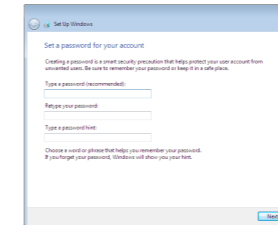

2 Connect the network cable—optional

Sambungkan kabel jaringan - opsional
Ağ kablosunun bağlanması - isteğe bağlı
Kết nối dây cáp mạng - tùy chọn
قم بتوصيل كبل الشبكة - اختياري

3 Connect the display

Sambungkan display
Ekranın bağlanması
Kết nối màn hình hiển thị
قم بتوصيل الشاشة

- NOTE:** If you ordered your computer with a discrete graphics card, connect the display to the discrete graphics card.
 - CATATAN:** Jika Anda memesan komputer dengan kartu grafis diskret, sambungkan display ke kartu grafis diskret.
 - NOT:** Bilgisayarınızı ayrı bir grafik kartıyla sipariş ettiyseniz, ekranı ayrı grafik kartına bağlayın.
 - GHI CHÚ:** Nếu bạn đã đặt hàng máy tính của mình với card đồ họa chuyên dụng, hãy kết nối màn hình với card đồ họa chuyên dụng đó.
- ملاحظة:** في حالة قيامك بشراء بطاقة رسومات منفصلة أثناء شراء الكمبيوتر، قم بتوصيل الشاشة ببطاقة الرسومات المنفصلة.

5 Finish Windows setup

Tuntaskan penataan Windows | Windows kurulumunu tamamlayın
Hoàn tất cài đặt Windows | Windows إعداد

Set up password for Windows

Atur kata sandi untuk Windows
Windows için parola belirleyin
Thiết lập mật khẩu cho Windows
إعداد كلمة المرور لنظام Windows